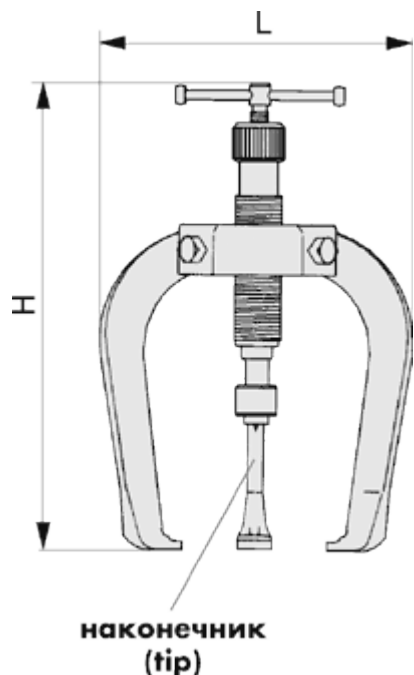

Единый адрес: edg@nt-rt.ru

Сайт: www.energopred.nt-rt.ru

ЭНЕРГОПРЕД-ЕК

СЪЕМНИКИ С ГИДРОУСИЛИТЕЛЕМ

ТЕХНИЧЕСКИЕ ХАРАКТЕРИСТИКИ

СЪЕМНИКИ С ГИДРОУСИЛИТЕЛЕМ

Модель	Усилие, тс	Максимальная глубина захвата, мм (Н1)	Внешний диаметр, мм	Ход штока, мм	Габариты кейса, мм (ВхLxН)	Масса, кг
ТМНР10Е	10	240	250	14	580x380x60	15